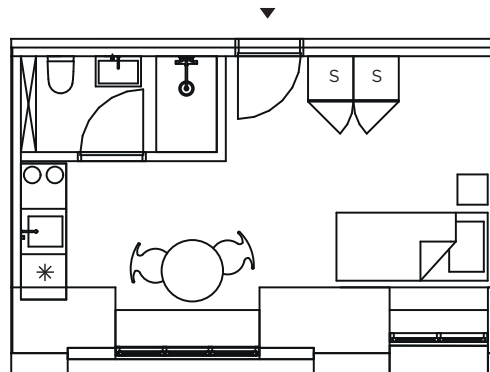

ETAGE : 2. sal

JAGTVEJ 111X, 2. dør 3.
2200 KØBENHAVN N

SAMLET AREAL: 38 M2

VÆRELSE: 1

-  Køle-fryseskab
-  Kogetop
-  Garderobeskab

1:100 

204

VEJL. PLANTEGNING