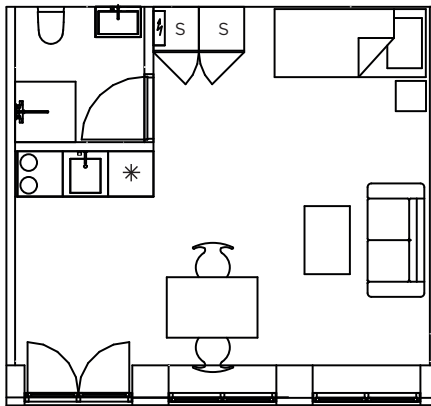

ETAGE : STUEN

JAGTVEJ 111H,
2200 KØBENHAVN N

SAMLET AREAL: 33 M2

VÆRELSE: 1

-  Køle-fryseskab
-  Kogetop
-  Garderobeskab

1:100 

S11

VEJL. PLANTEGNING

ETAGE : STUEN

JAGTVEJ 111G,
2200 KØBENHAVN N

SAMLET AREAL: 32 M2

VÆRELSE: 1

-  Køle-fryseskab
-  Kogetop
-  Garderobeskab

1:100 

S12

VEJL. PLANTEGNING

ETAGE : STUEN

JAGTVEJ 111F,
2200 KØBENHAVN N

SAMLET AREAL: 32 M2

VÆRELSE: 1

-  Køle-fryseskab
-  Kogetop
-  Garderobeskab

1:100 

S13

VEJL. PLANTEGNING

ETAGE : STUEN

JAGTVEJ 111E,
2200 KØBENHAVN N

SAMLET AREAL: 37 M2

VÆRELSE: 1

-  Ovn
-  Køle-fryseskab
-  Kogetop
-  Garderobe

1:100 

S14

VEJL. PLANTEGNING