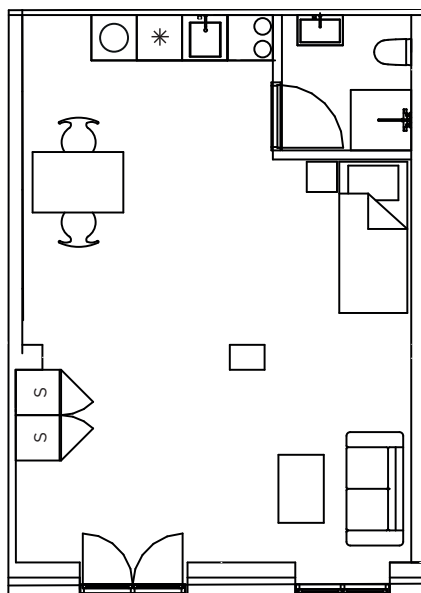

ETAGE : STUEN

JAGTVEJ 111E,
2200 KØBENHAVN N

SAMLET AREAL: 37 M2

VÆRELSE: 1

-  Ovn
-  Køle-fryseskab
-  Kogetop
-  Garderobe

1:100 

S14

VEJL. PLANTEGNING

ETAGE : STUEN

JAGTVEJ 111D,
2200 KØBENHAVN N

SAMLET AREAL: 40 M2

VÆRELSE: 1

-  Ovn
-  Køle-fryseskab
-  Kogetop
-  Garderobe

1:100 

S15

VEJL. PLANTEGNING

ETAGE : STUEN

JAGTVEJ 111B,
2200 KØBENHAVN N

SAMLET AREAL: 46 M2

VÆRELSE: 1

-  Ovn
-  Køle-fryseskab
-  Kogetop
-  Garderobe

1:100 

S16

VEJL. PLANTEGNING

ETAGE : STUEN

JAGTVEJ 111A,
2200 KØBENHAVN N

SAMLET AREAL: 50 M2

VÆRELSE: 1

-  Ovn
-  Køle-fryseskab
-  Kogetop
-  Garderobe

101

VEJL. PLANTEGNING

ETAGE : 1. sal