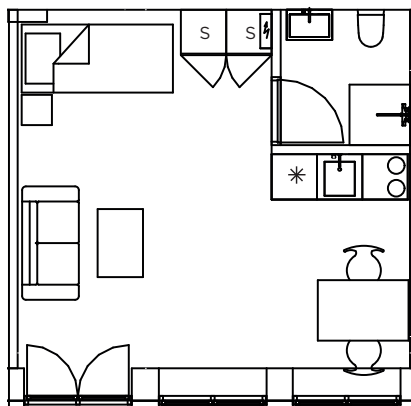

VEJL. PLANTEGNING

ETAGE : STUEN

JAGTVEJ 111K,
2200 KØBENHAVN N

SAMLET AREAL: 40 M2

VÆRELSE: 1

-  Køle-fryseskab
-  Kogetop
-  Garderobeskab

S10

VEJL. PLANTEGNING

ETAGE : STUEN

JAGTVEJ 111H,
2200 KØBENHAVN N

SAMLET AREAL: 33 M2

VÆRELSE: 1

-  Køle-fryseskab
-  Kogetop
-  Garderobeskab

1:100 

S11

VEJL. PLANTEGNING

ETAGE : STUEN

JAGTVEJ 111G,
2200 KØBENHAVN N

SAMLET AREAL: 32 M2

VÆRELSE: 1

-  Køle-fryseskab
-  Kogetop
-  Garderobeskab

1:100 

S12

VEJL. PLANTEGNING

ETAGE : STUEN

JAGTVEJ 111F,
2200 KØBENHAVN N

SAMLET AREAL: 32 M2

VÆRELSE: 1

-  Køle-fryseskab
-  Kogetop
-  Garderobeskab

1:100 

S13

VEJL. PLANTEGNING