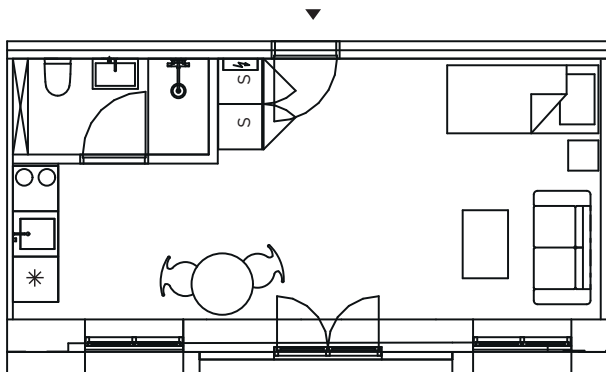

ETAGE : 2. sal

JAGTVEJ 111L, 2. dør 10
2200 KØBENHAVN N

SAMLET AREAL: 49 M2

VÆRELSE: 1

-  Køle-fryseskab
-  Kogetop
-  Garderobeskab

1:100 

211

VEJL. PLANTEGNING