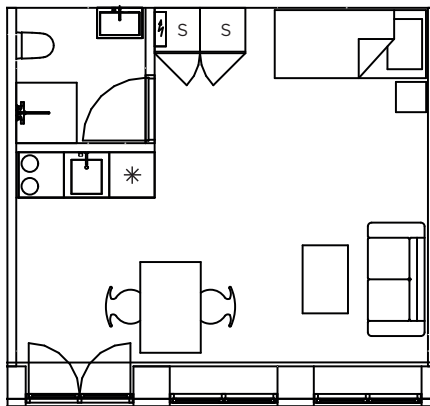

VEJL. PLANTEGNING

ETAGE : STUEN

JAGTVEJ 111K,
2200 KØBENHAVN N

SAMLET AREAL: 40 M2

VÆRELSE: 1

-  Køle-fryseskab
-  Kogetop
-  Garderobeskab

S10

VEJL. PLANTEGNING

ETAGE : STUEN

JAGTVEJ 111H,
2200 KØBENHAVN N

SAMLET AREAL: 33 M2

VÆRELSE: 1

-  Køle-fryseskab
-  Kogetop
-  Garderobeskab

1:100 

S11

VEJL. PLANTEGNING

ETAGE : STUEN

JAGTVEJ 111G,
2200 KØBENHAVN N

SAMLET AREAL: 32 M2

VÆRELSE: 1

-  Køle-fryseskab
-  Kogetop
-  Garderobeskab

1:100 

S12

VEJL. PLANTEGNING