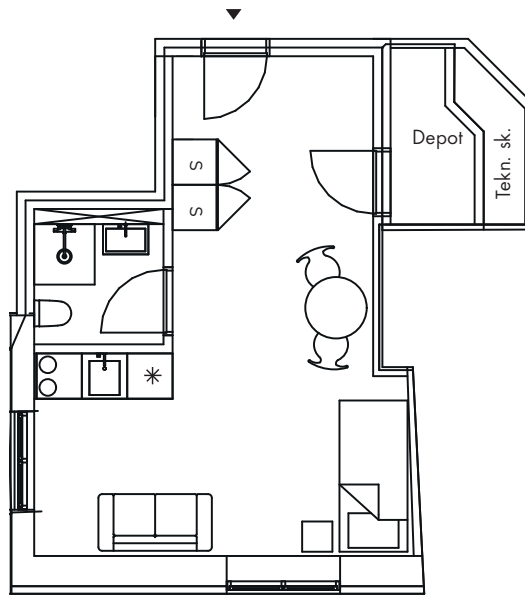

ETAGE : 2. sal

JAGTVEJ 111L, 2. dør 8.
2200 KØBENHAVN N

SAMLET AREAL: 38 M2

VÆRELSE: 1

-  Køle-fryseskab
-  Køgetop
-  Garderobeskab

1:100 

209

VEJL. PLANTEGNING

ETAGE : 2. sal

JAGTVEJ 111L, 2. dør 9.
2200 KØBENHAVN N

SAMLET AREAL: 52 M2

VÆRELSE: 1

-  Køle-fryseskab
-  Kogetop
-  Garderobeskab

1:100 

210

VEJL. PLANTEGNING