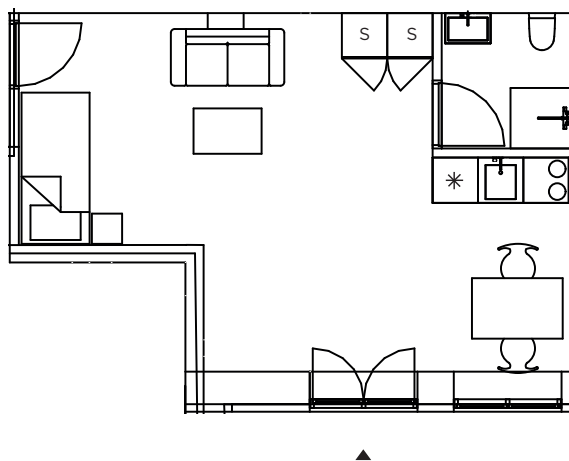

S06 S07

VEJL. PLANTEGNING

ETAGE : STUEN

JAGTVEJ 111N,
2200 KØBENHAVN N

SAMLET AREAL: 48 M2

VÆRELSE: 2

-  Ovn
-  Køle-fryseskab
-  Køgetop
-  Garderobe

1:100 

S08

VEJL. PLANTEGNING

ETAGE : STUEN

JAGTVEJ 111M,
2200 KØBENHAVN N

SAMLET AREAL: 50 M2

VÆRELSE: 1

-  Ovn
-  Køle-fryseskab
-  Kogetop
-  Garderobe

S09

VEJL. PLANTEGNING

ETAGE : STUEN

JAGTVEJ 111K,
2200 KØBENHAVN N

SAMLET AREAL: 40 M2

VÆRELSE: 1

-  Køle-fryseskab
-  Kogetop
-  Garderobeskab

S10

VEJL. PLANTEGNING

ETAGE : STUEN

JAGTVEJ 111H,
2200 KØBENHAVN N

SAMLET AREAL: 33 M2

VÆRELSE: 1

-  Køle-fryseskab
-  Kogetop
-  Garderobeskab

1:100 

S11

VEJL. PLANTEGNING