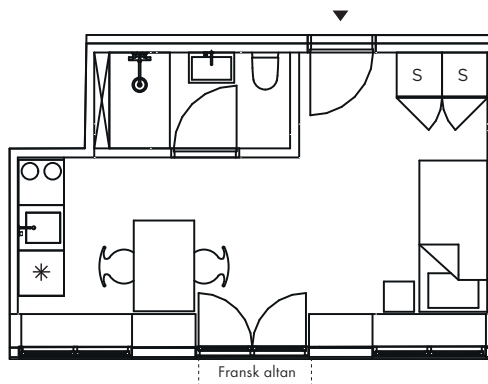

VÆRELSE: 1

-  Køle-fryseskab
-  Kogetop
-  Garderobeskab

106

VEJL. PLANTEGNING

ETAGE : 1. sal

JAGTVEJ 111L, 1. dør 6.
2200 KØBENHAVN N

SAMLET AREAL: 37 M2

VÆRELSE: 1

-  Køle-fryseskab
-  Kogetop
-  Garderobeskab

1:100 

107

VEJL. PLANTEGNING

ETAGE : 1. sal

JAGTVEJ 111L, 1. dør 7.
2200 KØBENHAVN N

SAMLET AREAL: 40 M2

VÆRELSE: 1