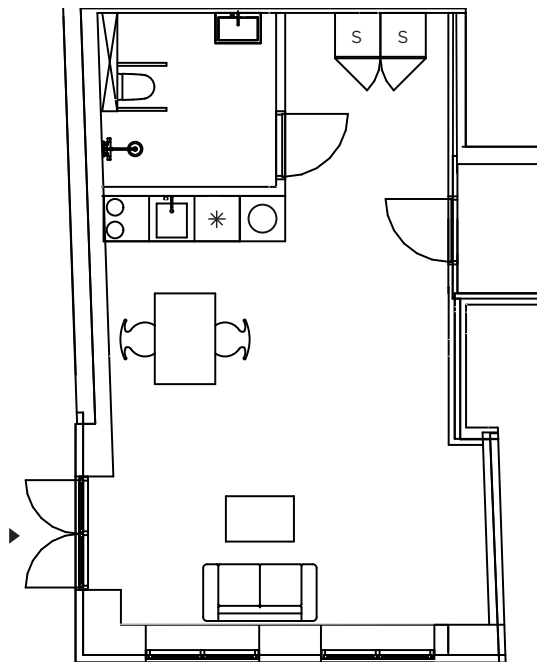

S08

VEJL. PLANTEGNING

ETAGE : STUEN

JAGTVEJ 111M,
2200 KØBENHAVN N

SAMLET AREAL: 50 M2

VÆRELSE: 1

- Ovn
- Køle-fryseskab
- Kogetop
- Garderobe

S09

VEJL. PLANTEGNING

ETAGE : STUEN

JAGTVEJ 111K,
2200 KØBENHAVN N

SAMLET AREAL: 40 M2

VÆRELSE: 1

- Køle-fryseskab
- Kogetop
- Garderobeskab