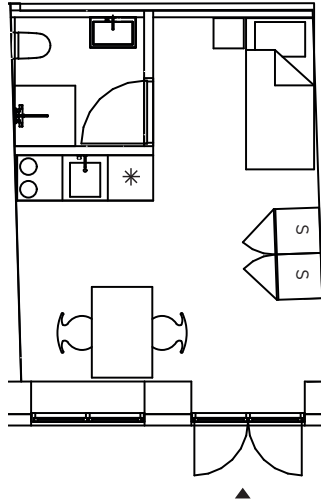

S03

VEJL. PLANTEGNING

ETAGE : STUEN

JAGTVEJ 111S,
2200 KØBENHAVN N

SAMLET AREAL: 26 M2

VÆRELSE: 1

-  Køle-fryseskab
-  Kogetop
-  Garderobeskab

1:100 

S04

VEJL. PLANTEGNING

ETAGE : STUEN

JAGTVEJ 111R,
2200 KØBENHAVN N

SAMLET AREAL: 27 M2

VÆRELSE: 1

-  Køle-fryseskab
-  Kogetop
-  Garderobeskab

1:100 

S05

VEJL. PLANTEGNING

ETAGE : STUEN

JAGTVEJ 111P,
2200 KØBENHAVN N

SAMLET AREAL: 26 M2

VÆRELSE: 1

-  Køle-fryseskab
-  Køgetop
-  Garderobeskab

1:100 

S06 S07

VEJL. PLANTEGNING

ETAGE : STUEN

JAGTVEJ 111N,
2200 KØBENHAVN N

SAMLET AREAL: 48 M2

VÆRELSE: 2

-  Ovn
-  Køle-fryseskab
-  Køgetop
-  Garderobe

1:100 