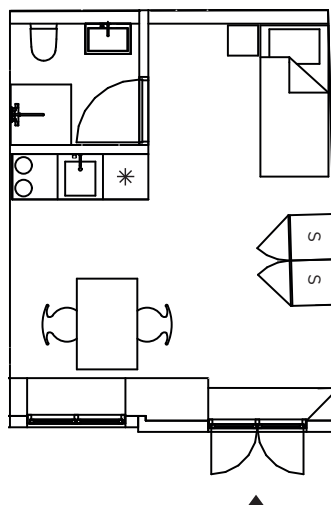

S02

VEJL. PLANTEGNING

ETAGE : STUEN

JAGTVEJ 111T,
2200 KØBENHAVN N

SAMLET AREAL: 28 M2

VÆRELSE: 1

-  Køle-fryseskab
-  Kogetop
-  Garderobeskab

1:100 

S03

VEJL. PLANTEGNING

ETAGE : STUEN

JAGTVEJ 111S,
2200 KØBENHAVN N

SAMLET AREAL: 26 M2

VÆRELSE: 1

-  Køle-fryseskab
-  Kogetop
-  Garderobeskab

1:100 

S04

VEJL. PLANTEGNING

ETAGE : STUEN

JAGTVEJ 111R,
2200 KØBENHAVN N

SAMLET AREAL: 27 M2

VÆRELSE: 1

-  Køle-fryseskab
-  Kogetop
-  Garderobeskab

1:100 

S05

VEJL. PLANTEGNING

ETAGE : STUEN

JAGTVEJ 111P,
2200 KØBENHAVN N

SAMLET AREAL: 26 M2

VÆRELSE: 1

-  Køle-fryseskab
-  Køgetop
-  Garderobeskab

1:100 