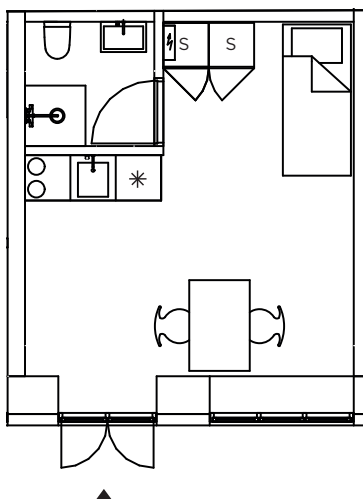

S01

VEJL. PLANTEGNING

ETAGE : STUEN

JAGTVEJ 111V,
2200 KØBENHAVN N

SAMLET AREAL: 40 M2

VÆRELSE: 1

-  Ovn
-  Køle-fryseskab
-  Kogetop
-  Garderobeskab

1:100 

S02

VEJL. PLANTEGNING

ETAGE : STUEN

JAGTVEJ 111T,
2200 KØBENHAVN N

SAMLET AREAL: 28 M2

VÆRELSE: 1

-  Køle-fryseskab
-  Kogetop
-  Garderobeskab

1:100 