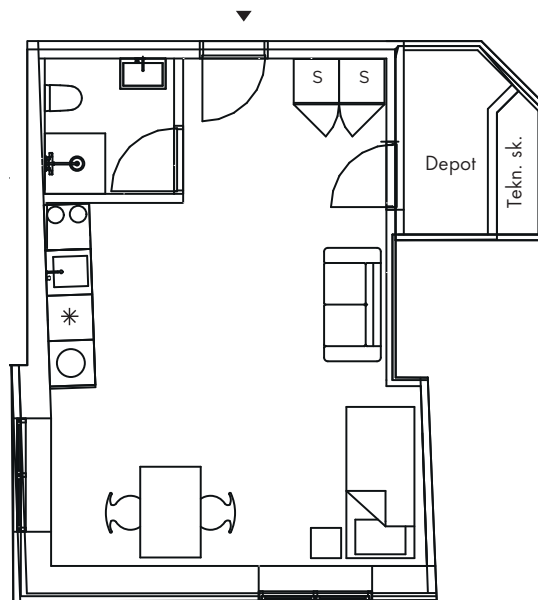

-  Køle-fryseskab
-  Kogetop
-  Garderobeskab

1:100 

107

VEJL. PLANTEGNING

ETAGE : 1. sal

JAGTVEJ 111L, 1. dør 7.
2200 KØBENHAVN N

SAMLET AREAL: 40 M2

VÆRELSE: 1

-  Køle-fryseskab
-  Kogetop
-  Garderobeskab

1:100 

108

VEJL. PLANTEGNING

ETAGE : 1. sal

JAGTVEJ 111L, 1. dør 8.
2200 KØBENHAVN N

SAMLET AREAL: 36 M2

VÆRELSE: 1

-  Køle-fryseskab
-  Køgetop
-  Garderobeskab

1:100 

109

VEJL. PLANTEGNING

ETAGE : 1. sal

JAGTVEJ 111L, 1. dør 9.
2200 KØBENHAVN N

SAMLET AREAL: 57 M2

VÆRELSE: 1

-  Ovn
-  Køle-fryseskab
-  Køgetop
-  Garderobeskab

1:100 

110

VEJL. PLANTEGNING

ETAGE : 1. sal

JAGTVEJ 111L, 1. dør 10.
2200 KØBENHAVN N

SAMLET AREAL: 50 M2

VÆRELSE: 1