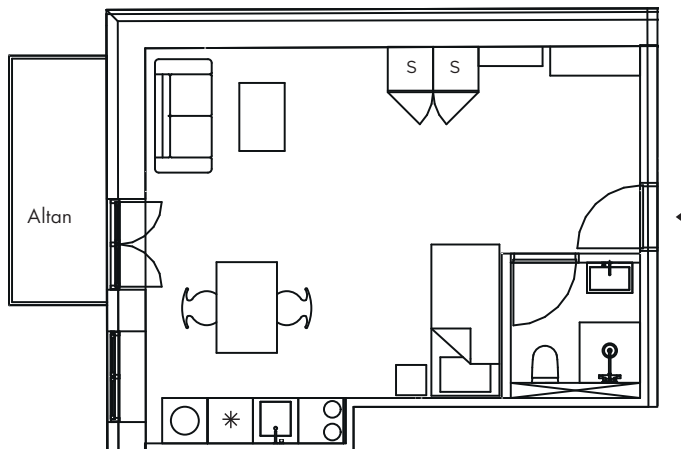

ETAGE : STUEN

JAGTVEJ 111A,
2200 KØBENHAVN N

SAMLET AREAL: 50 M2

VÆRELSE: 1

-  Ovn
-  Køle-fryseskab
-  Kogetop
-  Garderobe

101

VEJL. PLANTEGNING

ETAGE : 1. sal

JAGTVEJ 111X, 1. dør 1.
2200 KØBENHAVN N

SAMLET AREAL: 55 M2

VÆRELSE: 1

-  Køle-fryseskab
-  Kogetop
-  Garderobeskab

102

VEJL. PLANTEGNING

ETAGE : 1. sal

JAGTVEJ 111X, 1. dør 2.
2200 KØBENHAVN N

SAMLET AREAL: 50 M2

VÆRELSE: 1

-  Ovn
-  Køle-fryseskab
-  Køgetop
-  Garderobe

1:100 

103

VEJL. PLANTEGNING

ETAGE : 1. sal

JAGTVEJ 111X, 1. dør 3.
2200 KØBENHAVN N