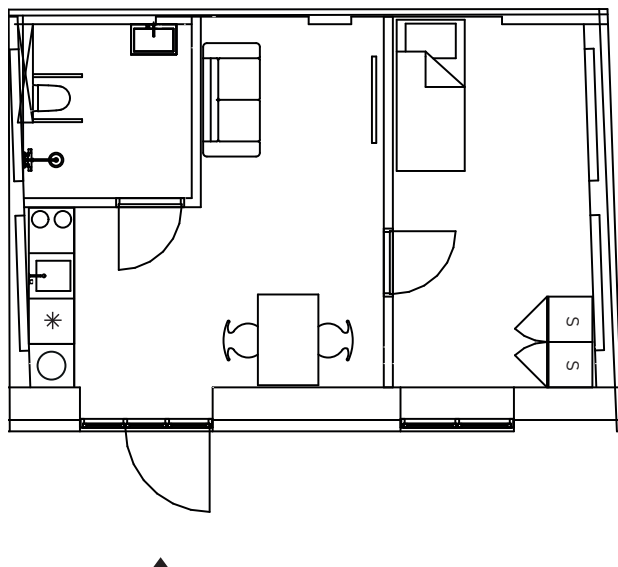

S04

VEJL. PLANTEGNING

ETAGE : STUEN

JAGTVEJ 111R,
2200 KØBENHAVN N

SAMLET AREAL: 27 M2

VÆRELSE: 1

-  Køle-fryseskab
-  Kogetop
-  Garderobeskab

1:100 

S05

VEJL. PLANTEGNING

ETAGE : STUEN

JAGTVEJ 111P,
2200 KØBENHAVN N

SAMLET AREAL: 26 M2

VÆRELSE: 1

-  Køle-fryseskab
-  Køgetop
-  Garderobeskab

1:100 

S06 S07

VEJL. PLANTEGNING

ETAGE : STUEN

JAGTVEJ 111N,
2200 KØBENHAVN N

SAMLET AREAL: 48 M2

VÆRELSE: 2

-  Ovn
-  Køle-fryseskab
-  Køgetop
-  Garderobe

1:100 