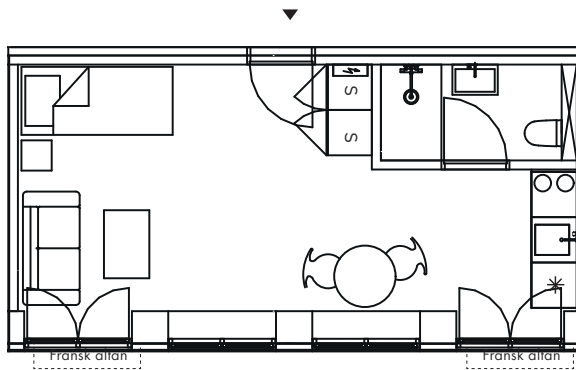

-  Ovn
-  Køle-fryseskab
-  Køgetop
-  Garderobeskab

1:100 

110

VEJL. PLANTEGNING

ETAGE : 1. sal

JAGTVEJ 111L, 1. dør 10.
2200 KØBENHAVN N

SAMLET AREAL: 50 M2

VÆRELSE: 1

-  Køle-fryseskab
-  Kogetop
-  Garderobeskab

1:100 

111

VEJL. PLANTEGNING

ETAGE : 1. sal

JAGTVEJ 111L, 1. dør 11.
2200 KØBENHAVN N

SAMLET AREAL: 46 M2

VÆRELSE: 1

-  Køle-fryseskab
-  Kogetop
-  Garderobeskab

1:100 

112

VEJL. PLANTEGNING

ETAGE : 1. sal

JAGTVEJ 111L, 1. dør 12.
2200 KØBENHAVN N

SAMLET AREAL: 46 M2

VÆRELSE: 1