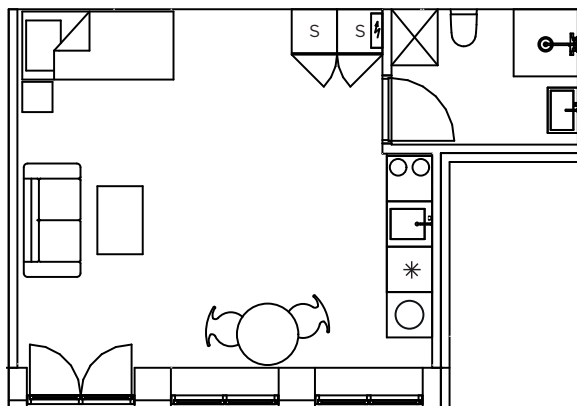

ETAGE : STUEN

JAGTVEJ 111G,
2200 KØBENHAVN N

SAMLET AREAL: 32 M2

VÆRELSE: 1

-  Køle-fryseskab
-  Kogetop
-  Garderobeskab

1:100 

S12

VEJL. PLANTEGNING

ETAGE : STUEN

JAGTVEJ 111F,
2200 KØBENHAVN N

SAMLET AREAL: 32 M2

VÆRELSE: 1

-  Køle-fryseskab
-  Kogetop
-  Garderobeskab

1:100 

S13

VEJL. PLANTEGNING

ETAGE : STUEN

JAGTVEJ 111E,
2200 KØBENHAVN N

SAMLET AREAL: 37 M2

VÆRELSE: 1

-  Ovn
-  Køle-fryseskab
-  Kogetop
-  Garderobe

1:100 

S14

VEJL. PLANTEGNING