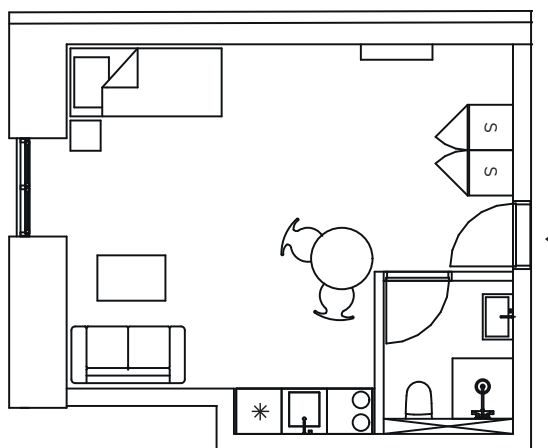

201

VEJL. PLANTEGNING

ETAGE : 2. sal

JAGTVEJ 111X, 2. dør 1.
2200 KØBENHAVN N

SAMLET AREAL: 49 M2

VÆRELSE: 1

-  Ovn
-  Køle-fryseskab
-  Køgetop
-  Garderobeskab

202