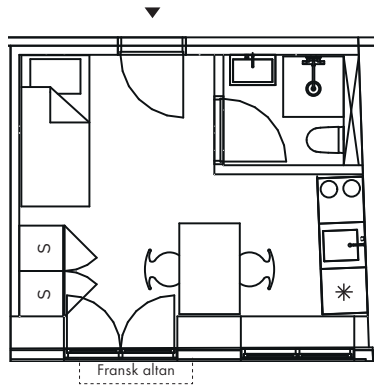

VÆRELSE: 1

-  Køle-fryseskab
-  Kogetop
-  Garderobeskab

106

VEJL. PLANTEGNING

ETAGE : 1. sal

JAGTVEJ 111L, 1. dør 6.
2200 KØBENHAVN N

SAMLET AREAL: 37 M2

VÆRELSE: 1

-  Køle-fryseskab
-  Kogetop
-  Garderobeskab

1:100 

107

VEJL. PLANTEGNING

ETAGE : 1. sal

JAGTVEJ 111L, 1. dør 7.
2200 KØBENHAVN N

SAMLET AREAL: 40 M2

VÆRELSE: 1

-  Køle-fryseskab
-  Kogetop
-  Garderobeskab

1:100 

108

VEJL. PLANTEGNING

ETAGE : 1. sal

JAGTVEJ 111L, 1. dør 8.
2200 KØBENHAVN N

SAMLET AREAL: 36 M2

VÆRELSE: 1

-  Køle-fryseskab
-  Køgetop
-  Garderobeskab

1:100 

109

VEJL. PLANTEGNING

ETAGE : 1. sal

JAGTVEJ 111L, 1. dør 9.
2200 KØBENHAVN N

SAMLET AREAL: 57 M2

VÆRELSE: 1