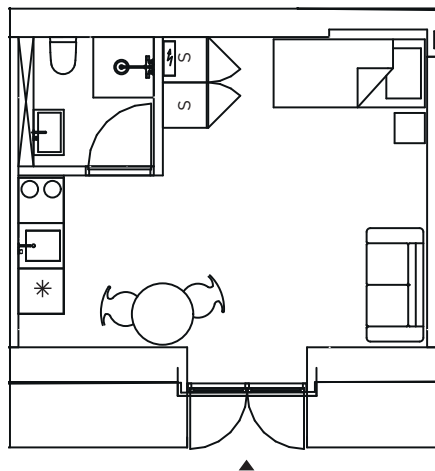

-  Køle-fryseskab
-  Kogetop
-  Garderobeskab

1:100 

113

VEJL. PLANTEGNING

ETAGE : 1. sal

JAGTVEJ 111L, 1. dør 13.
2200 KØBENHAVN N

SAMLET AREAL: 53 M2

VÆRELSE: 1

-  Køle-fryseskab
-  Kogetop
-  Garderobeskab

1:100 

114

VEJL. PLANTEGNING

ETAGE : 1. sal

JAGTVEJ 111C, 1. dør 14.
2200 KØBENHAVN N

SAMLET AREAL: 47 M2

VÆRELSE: 1

-  Køle-fryseskab
-  Kogetop
-  Garderobeskab

115

VEJL. PLANTEGNING

ETAGE : 1. sal

JAGTVEJ 111C, 1. dør 15.
2200 KØBENHAVN N

SAMLET AREAL: 45 M2

VÆRELSE: 1

-  Køle-fryseskab
-  Kogetop
-  Garderobeskab