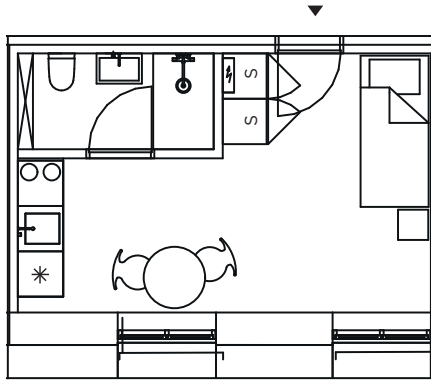

ETAGE : 2. sal

JAGTVEJ 111L, 2. dør 6.
2200 KØBENHAVN N

SAMLET AREAL: 40 M2

VÆRELSE: 1

-  Køle-fryseskab
-  Kogetop
-  Garderobeskab

1:100 

207

VEJL. PLANTEGNING