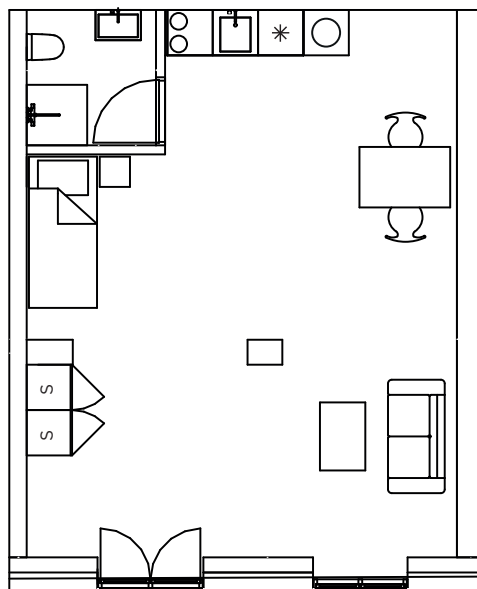

ETAGE : STUEN

JAGTVEJ 111D,
2200 KØBENHAVN N

SAMLET AREAL: 40 M2

VÆRELSE: 1

-  Ovn
-  Køle-fryseskab
-  Kogetop
-  Garderobe

1:100 

S15

VEJL. PLANTEGNING

ETAGE : STUEN

JAGTVEJ 111B,
2200 KØBENHAVN N

SAMLET AREAL: 46 M2

VÆRELSE: 1

-  Ovn
-  Køle-fryseskab
-  Kogetop
-  Garderobe

1:100 

S16

VEJL. PLANTEGNING

ETAGE : STUEN

JAGTVEJ 111A,
2200 KØBENHAVN N

SAMLET AREAL: 50 M2

VÆRELSE: 1

-  Ovn
-  Køle-fryseskab
-  Kogetop
-  Garderobe

101

VEJL. PLANTEGNING

ETAGE : 1. sal