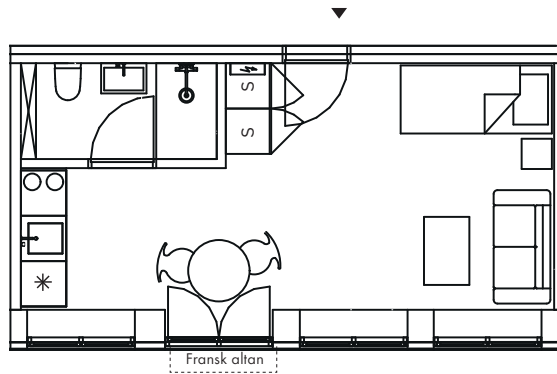

-  Ovn
-  Køle-fryseskab
-  Køgetop
-  Garderobeskab

1:100 

110

VEJL. PLANTEGNING

ETAGE : 1. sal

JAGTVEJ 111L, 1. dør 10.
2200 KØBENHAVN N

SAMLET AREAL: 50 M2

VÆRELSE: 1

-  Køle-fryseskab
-  Kogetop
-  Garderobeskab

1:100 

111

VEJL. PLANTEGNING

ETAGE : 1. sal

JAGTVEJ 111L, 1. dør 11.
2200 KØBENHAVN N

SAMLET AREAL: 46 M2

VÆRELSE: 1