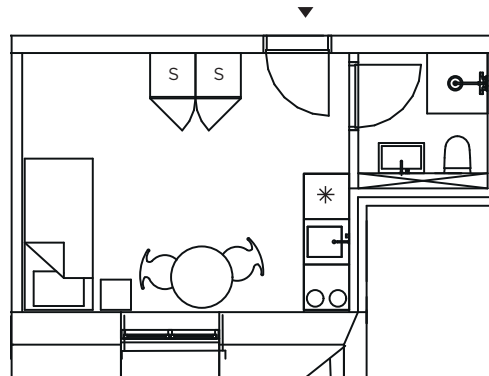

ETAGE : 2. sal

JAGTVEJ 111L, 2. dør 7.
2200 KØBENHAVN N

SAMLET AREAL: 39 M2

VÆRELSE: 1

-  Køle-fryseskab
-  Køgetop
-  Garderobeskab

1:100 

208

VEJL. PLANTEGNING