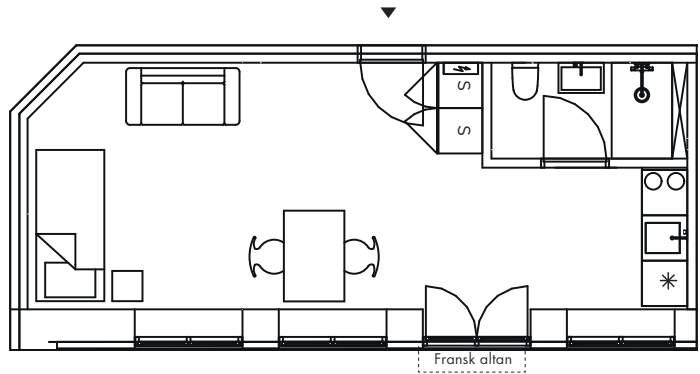

-  Køle-fryseskab
-  Køgetop
-  Garderobeskab

1:100 

109

VEJL. PLANTEGNING

ETAGE : 1. sal

JAGTVEJ 111L, 1. dør 9.
2200 KØBENHAVN N

SAMLET AREAL: 57 M2

VÆRELSE: 1

-  Ovn
-  Køle-fryseskab
-  Køgetop
-  Garderobeskab

1:100 

110

VEJL. PLANTEGNING

ETAGE : 1. sal

JAGTVEJ 111L, 1. dør 10.
2200 KØBENHAVN N

SAMLET AREAL: 50 M2

VÆRELSE: 1