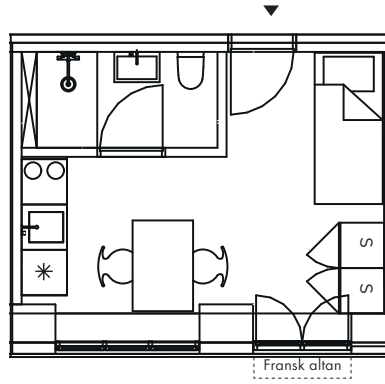

SAMLET AREAL: 50 M2

VÆRELSE: 1

-  Ovn
-  Køle-fryseskab
-  Køgetop
-  Garderobe

1:100 

103

VEJL. PLANTEGNING

ETAGE : 1. sal

JAGTVEJ 111X, 1. dør 3.
2200 KØBENHAVN N

SAMLET AREAL: 40 M2

VÆRELSE: 1

-  Køle-fryseskab
-  Køgetop
-  Garderobeskab

1:100 

104

VEJL. PLANTEGNING

ETAGE : 1. sal

JAGTVEJ 111X, 1. dør 4.
2200 KØBENHAVN N

SAMLET AREAL: 37 M2

VÆRELSE: 1

-  Køle-fryseskab
-  Kogetop
-  Garderobeskab

105

VEJL. PLANTEGNING

ETAGE : 1. sal

JAGTVEJ 111M, 1. dør 5.
2200 KØBENHAVN N

SAMLET AREAL: 41 M2

VÆRELSE: 1

-  Køle-fryseskab
-  Kogetop
-  Garderobeskab

106

VEJL. PLANTEGNING

ETAGE : 1. sal

JAGTVEJ 111L, 1. dør 6.
2200 KØBENHAVN N

SAMLET AREAL: 37 M2

VÆRELSE: 1