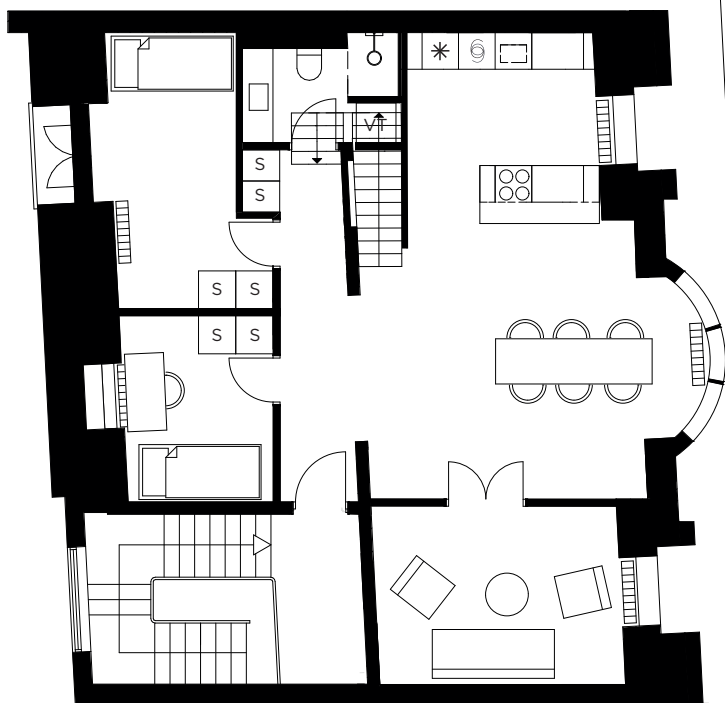

ETAGE : 2. sal

JAGTVEJ 111L, 2. dør 13.
2200 KØBENHAVN N

SAMLET AREAL: 52 M2

VÆRELSE: 1

-  Køle-fryseskab
-  Kogetop
-  Garderobeskab

118

VEJL. PLANTEGNING

ETAGE : 1. sal

JAGTVEJ 111C, 1. dør 18
2200 KØBENHAVN N

SAMLET AREAL: 127 M2

VÆRELSE: 4

-  Køle-fryseskab
-  Komfur
-  Opvaskemaskine
-  Skab/ovn
-  Garderobeskab
-  Vaskemaskine/tørretumbler

214

3.SAL

2.SAL

VEJL. PLANTEGNING