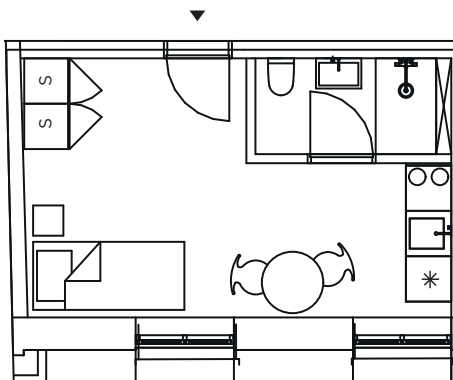

ETAGE : 2. sal

JAGTVEJ 111X, 2. dør 5.
2200 KØBENHAVN N

SAMLET AREAL: 39 M2

VÆRELSE: 1

-  Køle-fryseskab
-  Kogetop
-  Garderobeskab

1:100 

206

VEJL. PLANTEGNING