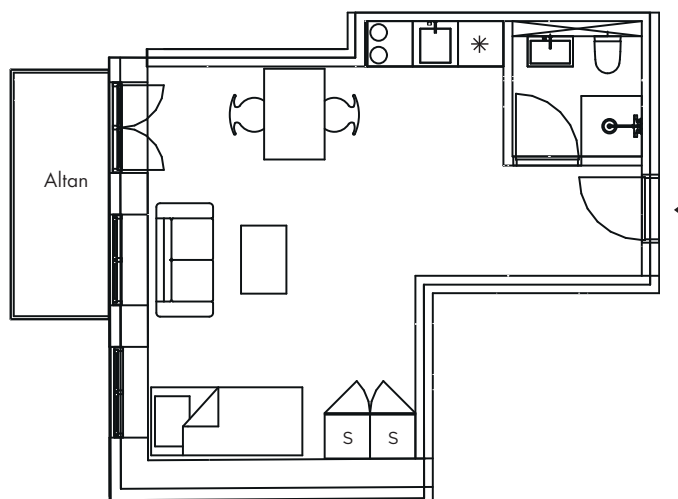

ETAGE : STUEN

JAGTVEJ 111B,
2200 KØBENHAVN N

SAMLET AREAL: 46 M2

VÆRELSE: 1

-  Ovn
-  Køle-fryseskab
-  Kogetop
-  Garderobe

1:100 

S16

VEJL. PLANTEGNING

ETAGE : STUEN

JAGTVEJ 111A,
2200 KØBENHAVN N

SAMLET AREAL: 50 M2

VÆRELSE: 1

-  Ovn
-  Køle-fryseskab
-  Kogetop
-  Garderobe

101

VEJL. PLANTEGNING

ETAGE : 1. sal

JAGTVEJ 111X, 1. dør 1.
2200 KØBENHAVN N

SAMLET AREAL: 55 M2

VÆRELSE: 1

-  Køle-fryseskab
-  Kogetop
-  Garderobeskab

102

VEJL. PLANTEGNING

ETAGE : 1. sal

JAGTVEJ 111X, 1. dør 2.
2200 KØBENHAVN N