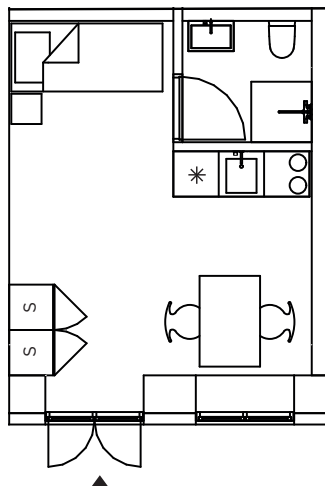

S01

VEJL. PLANTEGNING

ETAGE : STUEN

JAGTVEJ 111V,
2200 KØBENHAVN N

SAMLET AREAL: 40 M2

VÆRELSE: 1

-  Ovn
-  Køle-fryseskab
-  Kogetop
-  Garderobeskab

1:100 

S02

VEJL. PLANTEGNING

ETAGE : STUEN

JAGTVEJ 111T,
2200 KØBENHAVN N

SAMLET AREAL: 28 M2

VÆRELSE: 1

-  Køle-fryseskab
-  Kogetop
-  Garderobeskab

1:100 

S03

VEJL. PLANTEGNING

ETAGE : STUEN

JAGTVEJ 111S,
2200 KØBENHAVN N

SAMLET AREAL: 26 M2

VÆRELSE: 1

-  Køle-fryseskab
-  Kogetop
-  Garderobeskab

1:100 

S04

VEJL. PLANTEGNING

ETAGE : STUEN

JAGTVEJ 111R,
2200 KØBENHAVN N

SAMLET AREAL: 27 M2

VÆRELSE: 1

-  Køle-fryseskab
-  Kogetop
-  Garderobeskab

1:100 