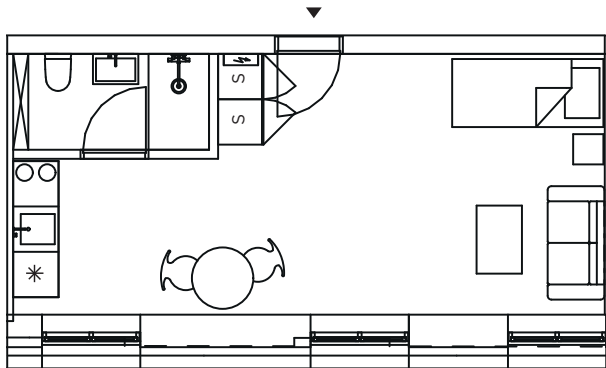

ETAGE : 2. sal

JAGTVEJ 111L, 2. dør 12.
2200 KØBENHAVN N

SAMLET AREAL: 45 M2

VÆRELSE: 1

-  Køle-fryseskab
-  Kogetop
-  Garderobeskab

1:100 

213

VEJL. PLANTEGNING

ETAGE : 2. sal

JAGTVEJ 111L, 2. dør 13.
2200 KØBENHAVN N

SAMLET AREAL: 52 M2

VÆRELSE: 1

-  Køle-fryseskab
-  Kogetop
-  Garderobeskab

118

VEJL. PLANTEGNING

ETAGE : 1. sal