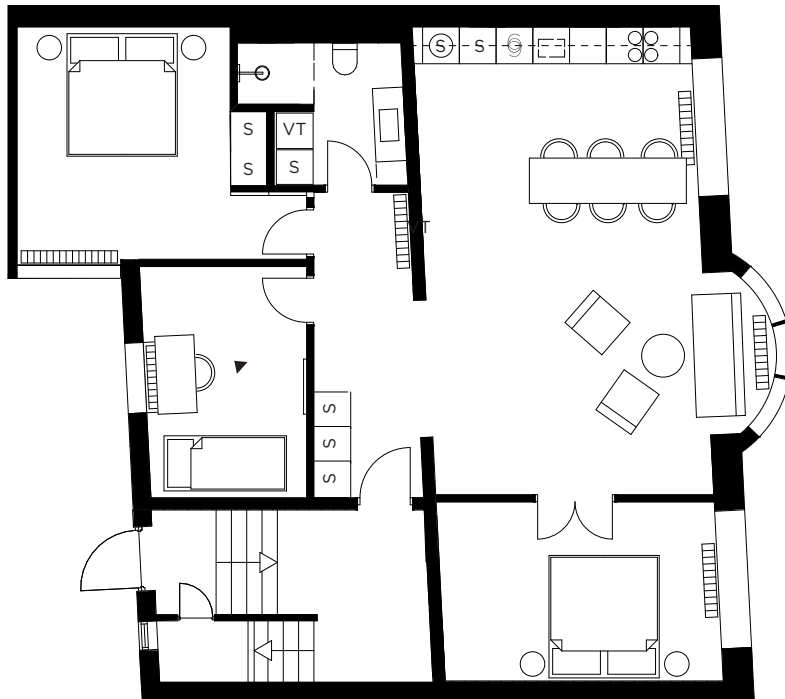

ETAGE : 2. sal

JAGTVEJ 111L, 2. dør 13.
2200 KØBENHAVN N

SAMLET AREAL: 52 M2

VÆRELSE: 1

-  Køle-fryseskab
-  Kogetop
-  Garderobeskab

118

VEJL. PLANTEGNING

ETAGE : 1. sal