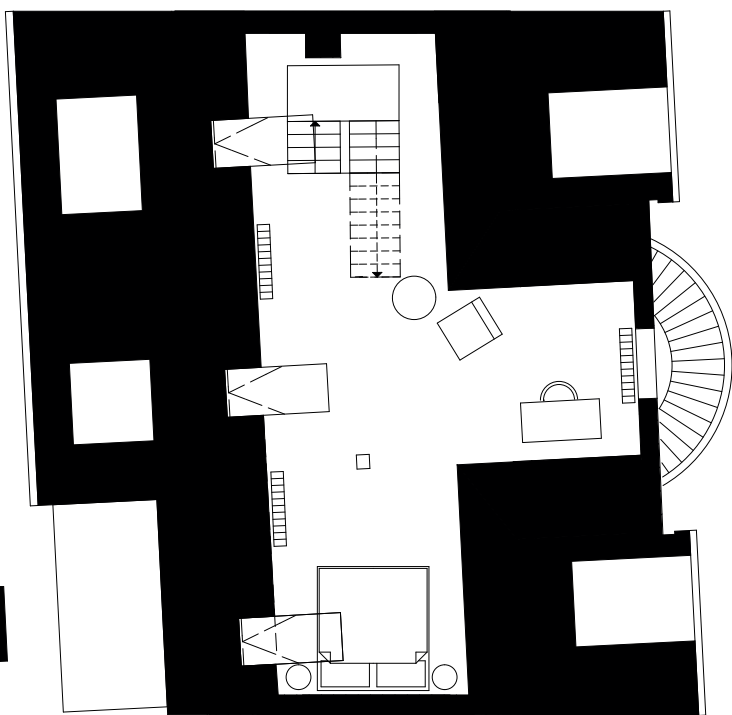

JAGTVEJ 111C, 1. dør 18
2200 KØBENHAVN N

SAMLET AREAL: 127 M2

VÆRELSE: 4

-  Køle-fryseskab
-  Komfur
-  Opvaskemaskine
-  Skab/ovn
-  Garderobeskab
-  Vaskemaskine/tørretumbler

214

3.SAL

2.SAL

VEJL. PLANTEGNING