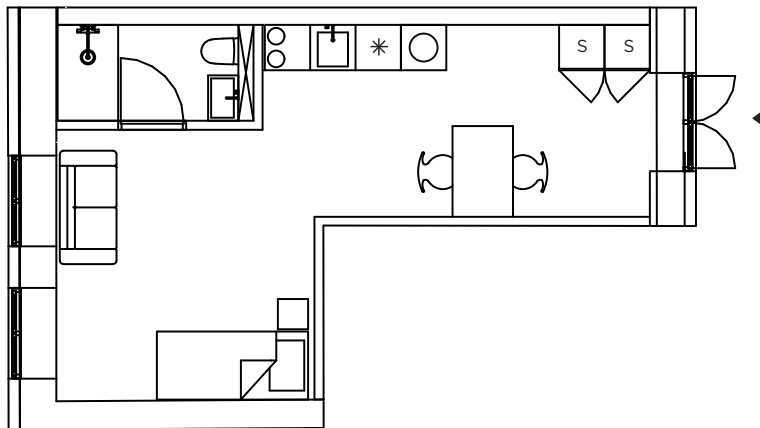

S01

VEJL. PLANTEGNING

ETAGE : STUEN

JAGTVEJ 111V,
2200 KØBENHAVN N

SAMLET AREAL: 40 M2

VÆRELSE: 1

-  Ovn
-  Køle-fryseskab
-  Kogetop
-  Garderobeskab

1:100 

S02

VEJL. PLANTEGNING

ETAGE : STUEN

JAGTVEJ 111T,
2200 KØBENHAVN N

SAMLET AREAL: 28 M2

VÆRELSE: 1

-  Køle-fryseskab
-  Kogetop
-  Garderobeskab

1:100 

S03

VEJL. PLANTEGNING

ETAGE : STUEN

JAGTVEJ 111S,
2200 KØBENHAVN N

SAMLET AREAL: 26 M2

VÆRELSE: 1

-  Køle-fryseskab
-  Kogetop
-  Garderobeskab

1:100 