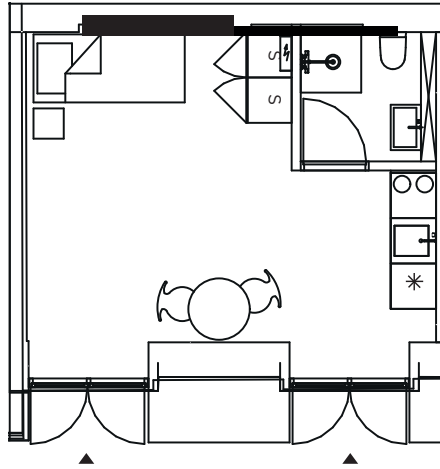

-  Køle-fryseskab
-  Kogetop
-  Garderobeskab

1:100 

112

VEJL. PLANTEGNING

ETAGE : 1. sal

JAGTVEJ 111L, 1. dør 12.
2200 KØBENHAVN N

SAMLET AREAL: 46 M2

VÆRELSE: 1

-  Køle-fryseskab
-  Kogetop
-  Garderobeskab

1:100 

113

VEJL. PLANTEGNING

ETAGE : 1. sal

JAGTVEJ 111L, 1. dør 13.
2200 KØBENHAVN N

SAMLET AREAL: 53 M2

VÆRELSE: 1

-  Køle-fryseskab
-  Kogetop
-  Garderobeskab

1:100 

114

VEJL. PLANTEGNING

ETAGE : 1. sal

JAGTVEJ 111C, 1. dør 14.
2200 KØBENHAVN N

SAMLET AREAL: 47 M2

VÆRELSE: 1