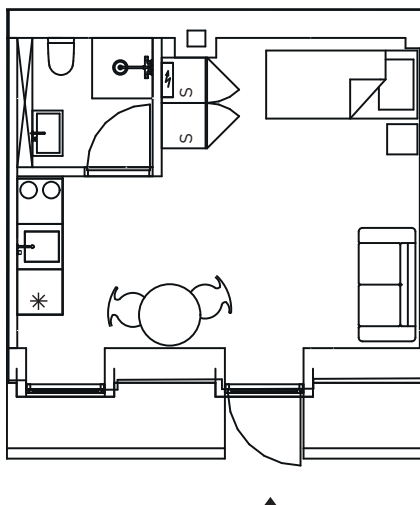

-  Køle-fryseskab
-  Kogetop
-  Garderobeskab

115

VEJL. PLANTEGNING

ETAGE : 1. sal

JAGTVEJ 111C, 1. dør 15.
2200 KØBENHAVN N

SAMLET AREAL: 45 M2

VÆRELSE: 1

-  Køle-fryseskab
-  Kogetop
-  Garderobeskab

116

VEJL. PLANTEGNING

ETAGE : 1. sal

JAGTVEJ 111C, 1. dør 16.
2200 KØBENHAVN N

SAMLET AREAL: 43 M2

VÆRELSE: 1

-  Køle-fryseskab
-  Kogetop
-  Garderobeskab

1:100 

117

VEJL. PLANTEGNING

ETAGE : 1. sal

JAGTVEJ 111C, 1. dør 17.
2200 KØBENHAVN N

SAMLET AREAL: 44 M2

VÆRELSE: 1

-  Køle-fryseskab
-  Kogetop
-  Garderobeskab

1:100 