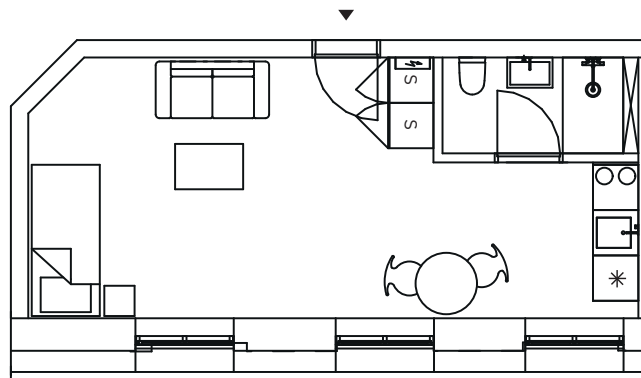

ETAGE : 2. sal

JAGTVEJ 111L, 2. dør 9.
2200 KØBENHAVN N

SAMLET AREAL: 52 M2

VÆRELSE: 1

-  Køle-fryseskab
-  Kogetop
-  Garderobeskab

1:100 

210

VEJL. PLANTEGNING

ETAGE : 2. sal

JAGTVEJ 111L, 2. dør 10
2200 KØBENHAVN N

SAMLET AREAL: 49 M2

VÆRELSE: 1

-  Køle-fryseskab
-  Kogetop
-  Garderobeskab

1:100 

211

VEJL. PLANTEGNING