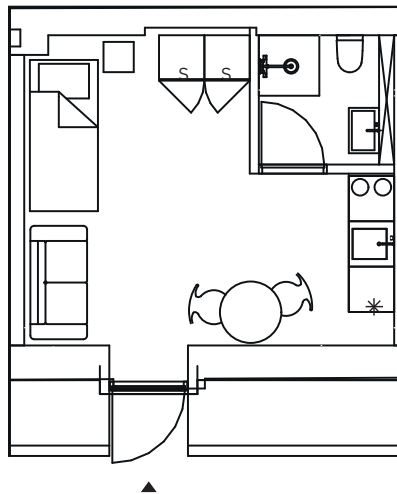

-  Køle-fryseskab
-  Kogetop
-  Garderobeskab

1:100 

114

VEJL. PLANTEGNING

ETAGE : 1. sal

JAGTVEJ 111C, 1. dør 14.
2200 KØBENHAVN N

SAMLET AREAL: 47 M2

VÆRELSE: 1

-  Køle-fryseskab
-  Kogetop
-  Garderobeskab

115

VEJL. PLANTEGNING

ETAGE : 1. sal

JAGTVEJ 111C, 1. dør 15.
2200 KØBENHAVN N

SAMLET AREAL: 45 M2

VÆRELSE: 1

-  Køle-fryseskab
-  Kogetop
-  Garderobeskab

116

VEJL. PLANTEGNING

ETAGE : 1. sal

JAGTVEJ 111C, 1. dør 16.
2200 KØBENHAVN N

SAMLET AREAL: 43 M2

VÆRELSE: 1

-  Køle-fryseskab
-  Kogetop
-  Garderobeskab

1:100 