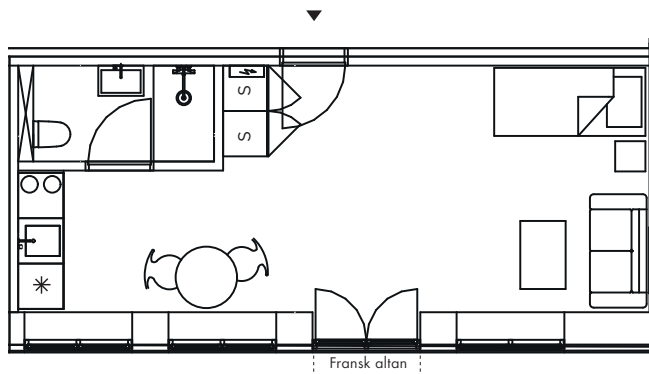

-  Køle-fryseskab
-  Kogetop
-  Garderobeskab

1:100 

111

VEJL. PLANTEGNING

ETAGE : 1. sal

JAGTVEJ 111L, 1. dør 11.
2200 KØBENHAVN N

SAMLET AREAL: 46 M2

VÆRELSE: 1

-  Køle-fryseskab
-  Kogetop
-  Garderobeskab

1:100 

112

VEJL. PLANTEGNING

ETAGE : 1. sal

JAGTVEJ 111L, 1. dør 12.
2200 KØBENHAVN N

SAMLET AREAL: 46 M2

VÆRELSE: 1

-  Køle-fryseskab
-  Kogetop
-  Garderobeskab

1:100 

113

VEJL. PLANTEGNING

ETAGE : 1. sal

JAGTVEJ 111L, 1. dør 13.
2200 KØBENHAVN N

SAMLET AREAL: 53 M2

VÆRELSE: 1