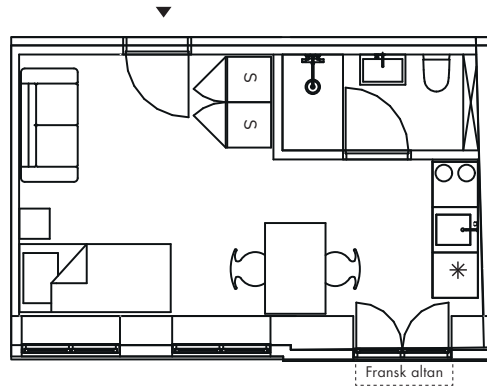

SAMLET AREAL: 50 M2

VÆRELSE: 1

-  Ovn
-  Køle-fryseskab
-  Køgetop
-  Garderobe

1:100 

103

VEJL. PLANTEGNING

ETAGE : 1. sal

JAGTVEJ 111X, 1. dør 3.
2200 KØBENHAVN N

SAMLET AREAL: 40 M2

VÆRELSE: 1

-  Køle-fryseskab
-  Køgetop
-  Garderobeskab

1:100 

104

VEJL. PLANTEGNING

ETAGE : 1. sal

JAGTVEJ 111X, 1. dør 4.
2200 KØBENHAVN N

SAMLET AREAL: 37 M2

VÆRELSE: 1

-  Køle-fryseskab
-  Kogetop
-  Garderobeskab

105

VEJL. PLANTEGNING

ETAGE : 1. sal

JAGTVEJ 111M, 1. dør 5.
2200 KØBENHAVN N

SAMLET AREAL: 41 M2

VÆRELSE: 1

-  Køle-fryseskab
-  Kogetop
-  Garderobeskab

106

VEJL. PLANTEGNING

ETAGE : 1. sal

JAGTVEJ 111L, 1. dør 6.
2200 KØBENHAVN N

SAMLET AREAL: 37 M2

VÆRELSE: 1