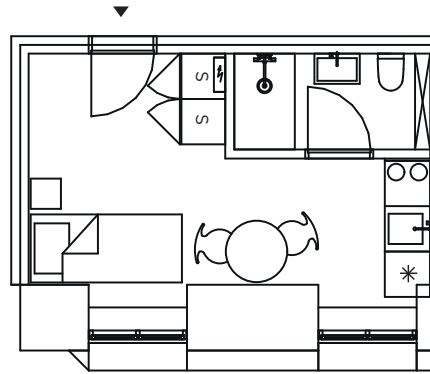

201

VEJL. PLANTEGNING

ETAGE : 2. sal

JAGTVEJ 111X, 2. dør 1.
2200 KØBENHAVN N

SAMLET AREAL: 49 M2

VÆRELSE: 1

-  Ovn
-  Køle-fryseskab
-  Køgetop
-  Garderobeskab

202

VEJL. PLANTEGNING

ETAGE : 2. sal

JAGTVEJ 111X, 2. dør 2.
2200 KØBENHAVN N

SAMLET AREAL: 48 M2

VÆRELSE: 1

-  Køle-fryseskab
-  Køgetop
-  Garderobeskab

203

VEJL. PLANTEGNING

ETAGE : 2. sal

JAGTVEJ 111X, 2. dør 3.
2200 KØBENHAVN N

SAMLET AREAL: 38 M2

VÆRELSE: 1

-  Køle-fryseskab
-  Kogetop
-  Garderobeskab

1:100 

204

VEJL. PLANTEGNING