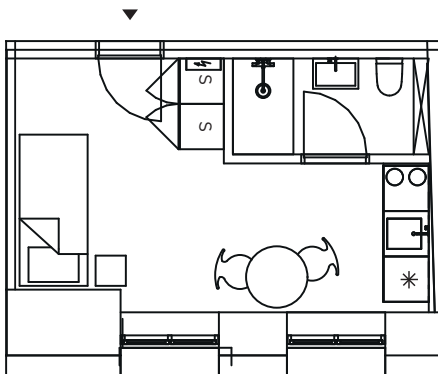

ETAGE : 2. sal

JAGTVEJ 111X, 2. dør 4.
2200 KØBENHAVN N

SAMLET AREAL: 42 M2

VÆRELSE: 1

-  Køle-fryseskab
-  Kogetop
-  Garderobeskab

1:100 

205

VEJL. PLANTEGNING