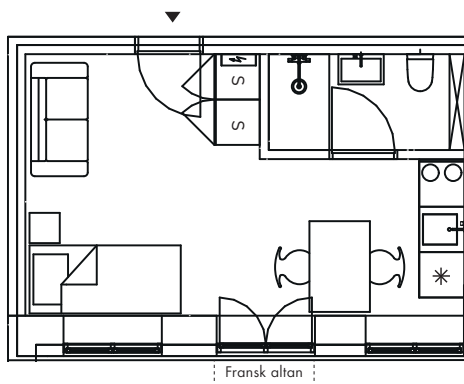

JAGTVEJ 111X, 1. dør 1.
2200 KØBENHAVN N

SAMLET AREAL: 55 M2

VÆRELSE: 1

-  Køle-fryseskab
-  Kogetop
-  Garderobeskab

102

VEJL. PLANTEGNING

ETAGE : 1. sal

JAGTVEJ 111X, 1. dør 2.
2200 KØBENHAVN N

SAMLET AREAL: 50 M2

VÆRELSE: 1

-  Ovn
-  Køle-fryseskab
-  Køgetop
-  Garderobe

1:100 

103

VEJL. PLANTEGNING

ETAGE : 1. sal

JAGTVEJ 111X, 1. dør 3.
2200 KØBENHAVN N

SAMLET AREAL: 40 M2

VÆRELSE: 1

-  Køle-fryseskab
-  Køgetop
-  Garderobeskab

1:100 

104

VEJL. PLANTEGNING

ETAGE : 1. sal

JAGTVEJ 111X, 1. dør 4.
2200 KØBENHAVN N