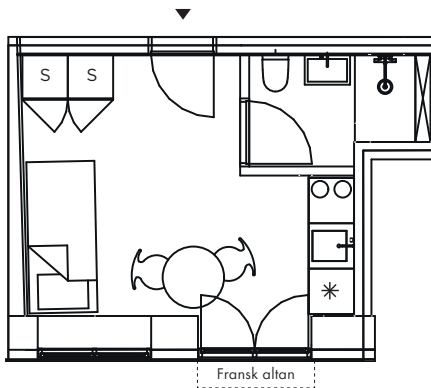

SAMLET AREAL: 40 M2

VÆRELSE: 1

-  Køle-fryseskab
-  Køgetop
-  Garderobeskab

1:100 

104

VEJL. PLANTEGNING

ETAGE : 1. sal

JAGTVEJ 111X, 1. dør 4.
2200 KØBENHAVN N

SAMLET AREAL: 37 M2

VÆRELSE: 1

-  Køle-fryseskab
-  Kogetop
-  Garderobeskab

105

VEJL. PLANTEGNING

ETAGE : 1. sal

JAGTVEJ 111M, 1. dør 5.
2200 KØBENHAVN N

SAMLET AREAL: 41 M2

VÆRELSE: 1

-  Køle-fryseskab
-  Kogetop
-  Garderobeskab

106

VEJL. PLANTEGNING

ETAGE : 1. sal

JAGTVEJ 111L, 1. dør 6.
2200 KØBENHAVN N

SAMLET AREAL: 37 M2

VÆRELSE: 1