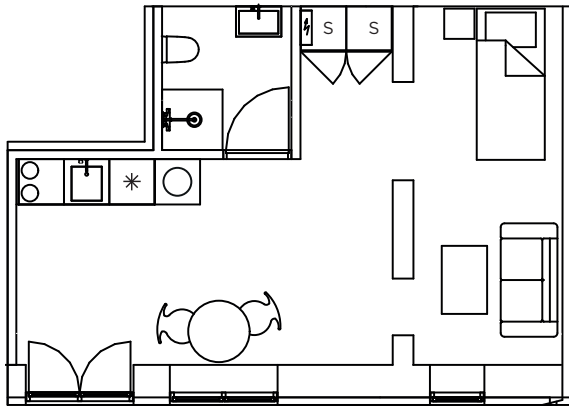

ETAGE : STUEN

JAGTVEJ 111F,
2200 KØBENHAVN N

SAMLET AREAL: 32 M2

VÆRELSE: 1

-  Køle-fryseskab
-  Kogetop
-  Garderobeskab

1:100 

S13

VEJL. PLANTEGNING

ETAGE : STUEN

JAGTVEJ 111E,
2200 KØBENHAVN N

SAMLET AREAL: 37 M2

VÆRELSE: 1

-  Ovn
-  Køle-fryseskab
-  Kogetop
-  Garderobe

1:100 

S14

VEJL. PLANTEGNING

ETAGE : STUEN

JAGTVEJ 111D,
2200 KØBENHAVN N

SAMLET AREAL: 40 M2

VÆRELSE: 1

-  Ovn
-  Køle-fryseskab
-  Kogetop
-  Garderobe

1:100 

S15

VEJL. PLANTEGNING

ETAGE : STUEN

JAGTVEJ 111B,
2200 KØBENHAVN N

SAMLET AREAL: 46 M2

VÆRELSE: 1

-  Ovn
-  Køle-fryseskab
-  Kogetop
-  Garderobe

1:100 

S16

VEJL. PLANTEGNING