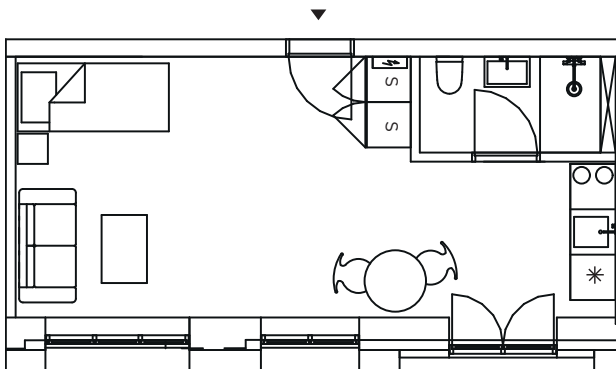

ETAGE : 2. sal

JAGTVEJ 111L, 2. dør 11.
2200 KØBENHAVN N

SAMLET AREAL: 45 M2

VÆRELSE: 1

-  Køle-fryseskab
-  Kogetop
-  Garderobeskab

1:100 

212

VEJL. PLANTEGNING

ETAGE : 2. sal

JAGTVEJ 111L, 2. dør 12.
2200 KØBENHAVN N

SAMLET AREAL: 45 M2

VÆRELSE: 1

-  Køle-fryseskab
-  Kogetop
-  Garderobeskab

1:100 

213

VEJL. PLANTEGNING