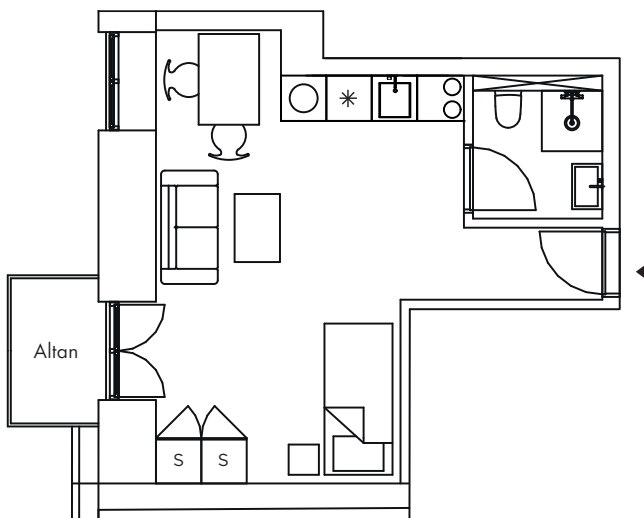

116

VEJL. PLANTEGNING

ETAGE : 1. sal

JAGTVEJ 111C, 1. dør 16.
2200 KØBENHAVN N

SAMLET AREAL: 43 M2

VÆRELSE: 1

-  Køle-fryseskab
-  Kogetop
-  Garderobeskab

1:100 

117

VEJL. PLANTEGNING

ETAGE : 1. sal

JAGTVEJ 111C, 1. dør 17.
2200 KØBENHAVN N

SAMLET AREAL: 44 M2

VÆRELSE: 1

-  Køle-fryseskab
-  Kogetop
-  Garderobeskab

1:100 

201

VEJL. PLANTEGNING

ETAGE : 2. sal

JAGTVEJ 111X, 2. dør 1.
2200 KØBENHAVN N

SAMLET AREAL: 49 M2

VÆRELSE: 1

-  Ovn
-  Køle-fryseskab
-  Køgetop
-  Garderobeskab

202